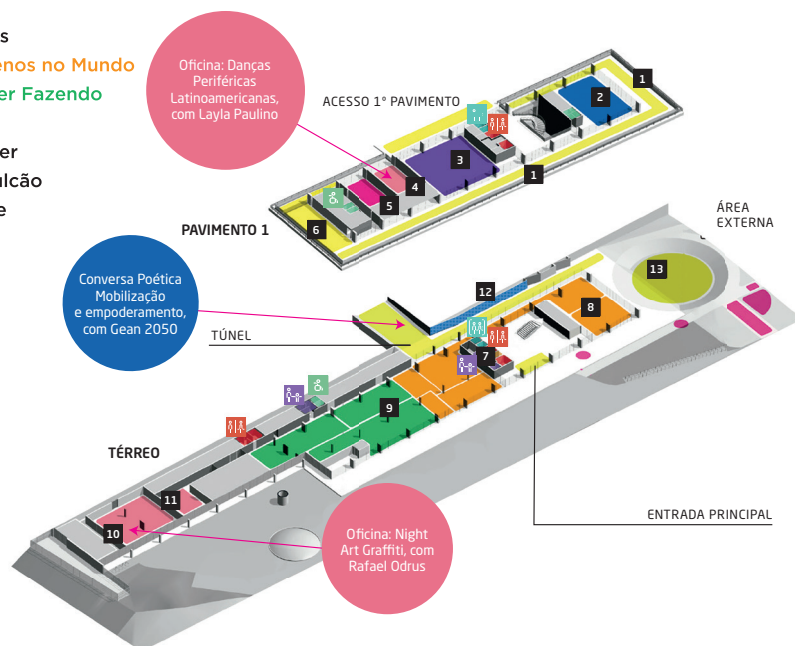

Onde acontecem as atividades?

1. Varanda
2. Galeria *Imaginando Futuros*
3. Exposição Temporária
4. Experimento Lab
5. Loja
6. Café
7. Guarda-volumes
8. Galeria *Fenômenos no Mundo*
9. Galeria *Aprender Fazendo*
10. Espaço Maker
11. Espaço Biomaker
12. Pannel Athos Bulcão
13. Praça da Árvore

CONEXÃO TERRITÓRIOS

03 DE OUTUBRO
19h

NIGHT LAB

O LADO B DO SESI LAB

Na 16ª edição do #NightLab, convidamos você para uma noite de celebração das culturas periféricas, suas histórias e expressões artísticas.

TALIZ 20H30

GOG 22H

PROGRAMAÇÃO

ESPAÇO
MAKER

20h às 22h

**Oficina: Night Art Graffiti,
com Rafael Odrus**

40 vagas

Distribuição de fichas 30 minutos antes da atividade, no *hall* do 1º pavimento

EXPERIMENTO
LAB

20h às 22h

**Oficina: Danças Periféricas
Latinoamericanas, com Layla Paulino**

40 vagas

Distribuição de fichas 30 minutos antes da atividade, no *hall* do 1º pavimento

TÚNEL

20h30 às 21h30

**Conversa Poética: Mobilização
e empoderamento, com Gean 2050**