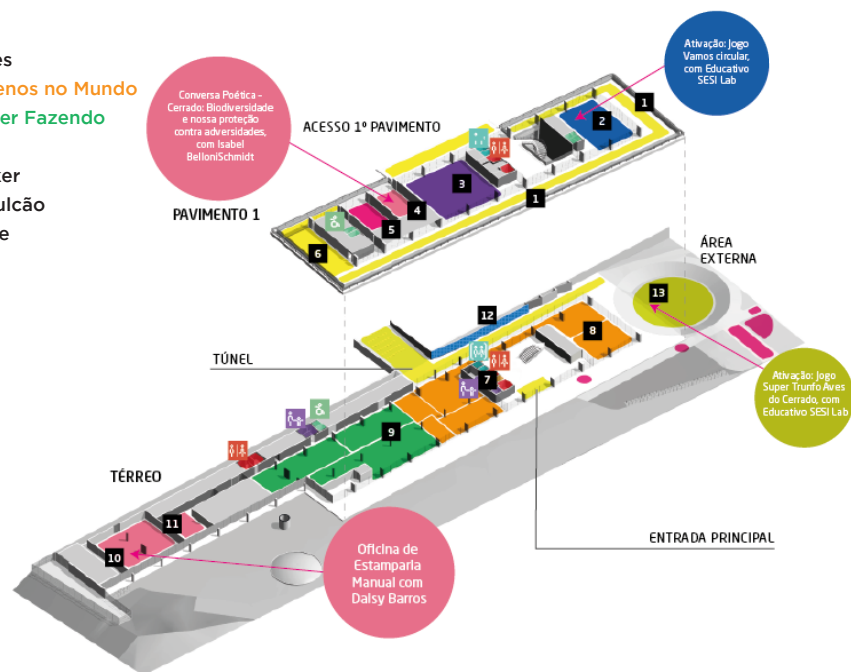

Onde acontecem as atividades?

1. Varanda
2. Galeria **Imaginando Futuros**
3. Exposição Temporária
4. Experimento Lab
5. Loja
6. Café
7. Guarda-volumes
8. Galeria **Fenômenos no Mundo**
9. Galeria **Aprender Fazendo**
10. Espaço Maker
11. Espaço Biomaker
12. Painel Atheros Bulcão
13. Praça da Árvore

FU-MANTWO - GURUMIN E SAULO DUARTE 22h

PROGRAMAÇÃO

GALERIA
IMAGINANDO
FUTUROS

Das 19h às 21h

Ativação: Jogo Vamos Circular

Fluxo contínuo

Sem necessidade de retirada de fichas

VARANDA
NORTE