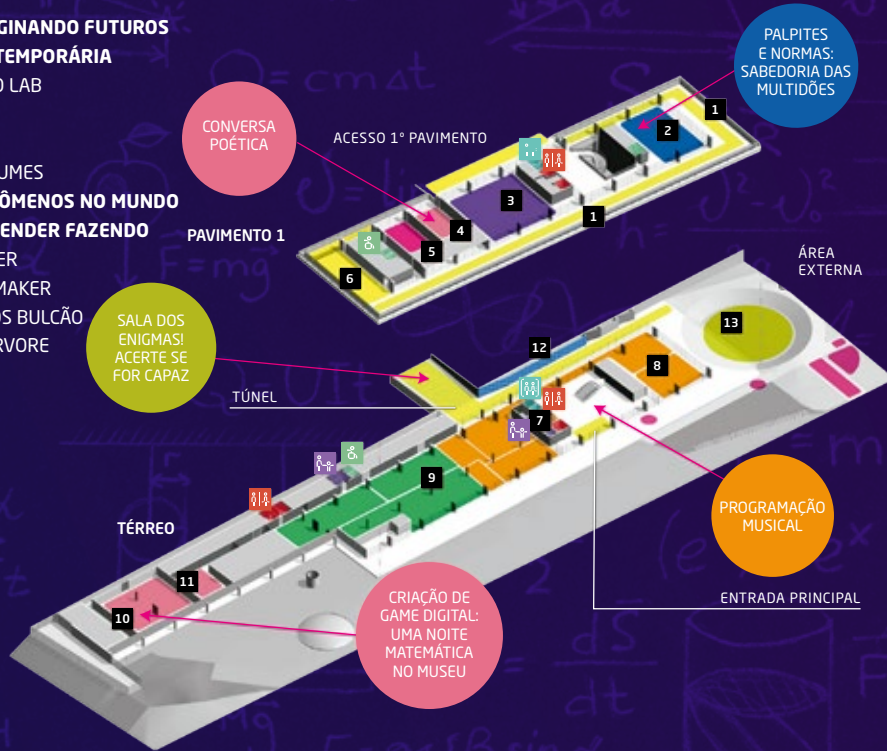

ONDE ACONTECEM AS ATIVIDADES?

1. VARANDA
2. GALERIA IMAGINANDO FUTUROS
3. EXPOSIÇÃO TEMPORÁRIA
4. EXPERIMENTO LAB
5. LOJA
6. CAFÉ
7. GUARDA-VOLUMES
8. GALERIA FENÔMENOS NO MUNDO
9. GALERIA APRENDER FAZENDO
10. ESPAÇO MAKER
11. ESPAÇO BIOMAKER
12. PAINEL ATHOS BULÇÃO
13. PRAÇA DA ÁRVORE

MATEMÁTICAS

ENTRE O ABSTRATO E O CONCRETO

1º DE AGO - 19H

14ª EDIÇÃO

PROGRAMAÇÃO

NIGHT LAB

O LADO B DO SESI LAB

Números, métricas, cálculos infinitos, formas geométricas e combinações algorítmicas. Apesar de sua natureza abstrata, a matemática é também a ciência mais aplicada, permeando praticamente todas as nossas ações cotidianas. Ela é onipresente em nossas vidas, desde a tecnologia que usamos até

as estruturas econômicas que governam nossas sociedades, ao mesmo tempo que é capaz de elaborar teoremas universais que parecem estar profundamente desvinculados da realidade material.

Na 14ª edição do Sesi Lab, exploraremos a dualidade fascinante da matemática - seu caráter abstrato e suas aplicações concretas. Venha descobrir com a gente as métricas, o compasso dos ritmos, os jogos matemáticos e muito mais, por meio de oficinas práticas, apresentações musicais e uma conversa inspiradora.

- vagas: 10
- 3 sessões de 15 minutos
- distribuição de fichas 30 minutos antes do início da atividade, no hall do 1º pavimento

Educativo Sesi Lab

OCUPAÇÃO DO PAINEL DE LED

GUSTAVO MILWARD

DAS 19H ÀS 21H30