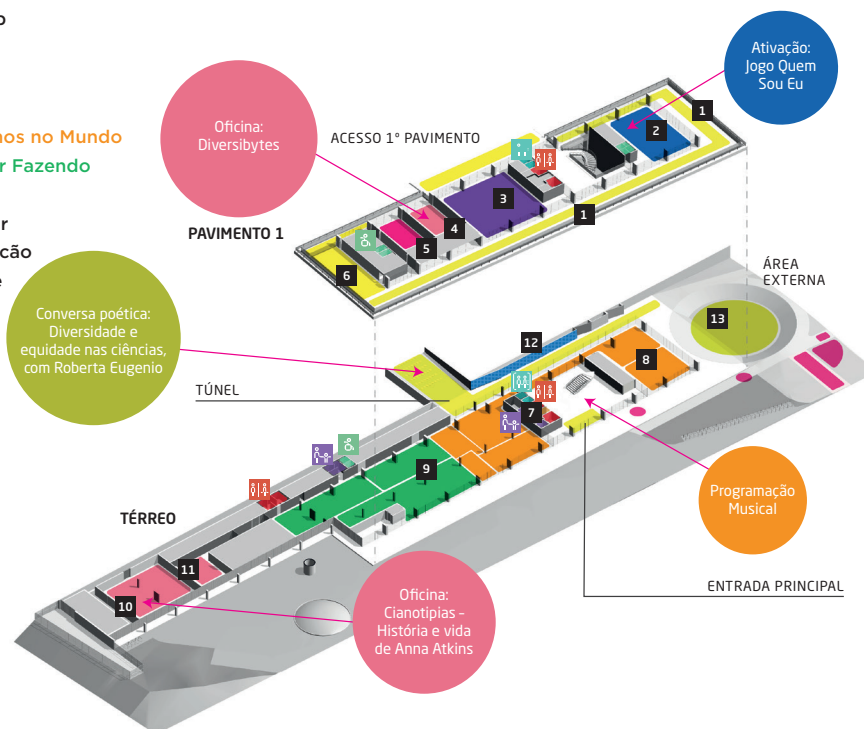

ONDE ACONTECEM AS ATIVIDADES?

1. Varanda
2. Galeria *Imaginando Futuros*
3. Exposição Temporária
4. Experimento Lab
5. Loja
6. Café
7. Guarda-volumes
8. Galeria *Fenômenos no Mundo*
9. Galeria *Aprender Fazendo*
10. Espaço Maker
11. Espaço Biomaker
12. Painel Athos Bulcão
13. Praça da Árvore

ESPAÇO
MAKER

20h às 22h

Oficina: Cianotípias - História e vida de Anna Atkins

- 40 vagas
- Distribuição de fichas 30 minutos antes da atividade, no hall do 1º pavimento

EXPERIMENTO
LAB

20h às 22h

Oficina: Diversibytes, com PyLadies-DF e Educativo SESI Lab

- 40 vagas
- Distribuição de fichas 30 minutos antes da atividade, no hall do 1º pavimento