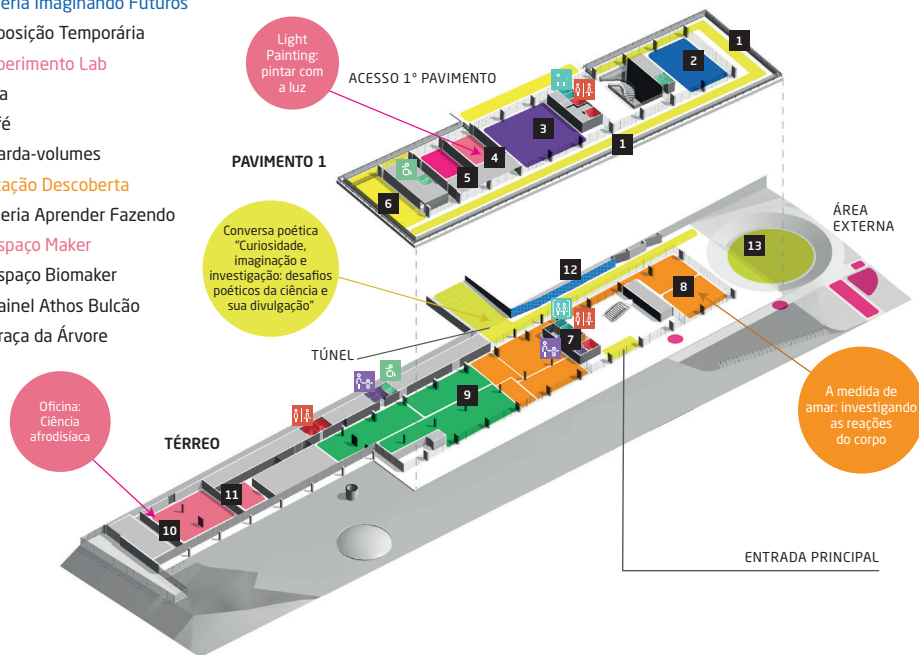

ONDE ACONTECEM AS ATIVIDADES?

1. Varanda
2. Galeria Imaginando Futuros
3. Exposição Temporária
4. Experimento Lab
5. Loja
6. Café
7. Guarda-volumes
8. Estação Descoberta
9. Galeria Aprender Fazendo
10. Espaço Maker
11. Espaço Biomaker
12. Painel Athos Bulcão
13. Praça da Árvore

8ª EDIÇÃO
PROGRAMAÇÃO

EDIÇÃO ESPECIAL DE ANIVERSÁRIO

30/11 - 19H

NIGHT LAB

O LADO B DO SESI LAB

O SESI LAB está celebrando um ano! E, para comemorar, preparamos uma programação especial.

Você é nosso convidado de honra para fazer dessa noite uma experiência única com muita música, oficinas e novas descobertas.

Celebre com a gente e aproveite para explorar o SESI LAB do seu jeito!

APRESENTAÇÕES MUSICAIS:

No hall de entrada, tem ritmos para comemorar.

21h-22h
Ellen Oléria

22h30-00h
Tom Zé

PROGRAMAÇÃO

TÚNEL

20h30 às 21h30