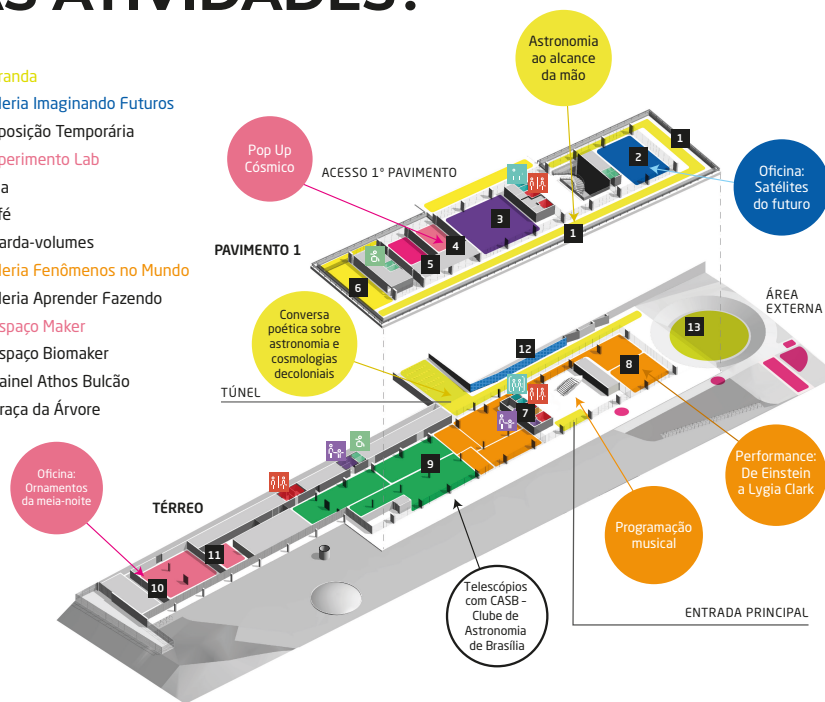

NIGHT LAB

O LADO B DO SESI LAB

ONDE ACONTECEM AS ATIVIDADES?

1. Varanda
2. Galeria Imaginando Futuros
3. Exposição Temporária
4. Experimento Lab
5. Loja
6. Café
7. Guarda-volumes
8. Galeria Fenômenos no Mundo
9. Galeria Aprender Fazendo
10. Espaço Maker
11. Espaço Biomaker
12. Pannel Athos Bulcão
13. Praça da Árvore

SESI LAB

NIGHT LAB

O LADO B DO SESI LAB

COSMOLOGIAS -

TENTATIVAS DE ENTENDER O UNIVERSO

5/10 - 19H

7ª EDIÇÃO
PROGRAMAÇÃO

NIGHT LAB

Dia 5 de outubro, a partir das 19h.

PROGRAMAÇÃO MUSICAL:

Ritmos universais bem aqui,
no hall de entrada

20h-21h30
DJ GAIOTA NAVÉS

22h-23h30
**LIRINHA.
ÁLBUM MÊIKE RÁS FÂN**

As imagens exibidas no painel de LED foram cedidas gentilmente pelas agências NASA (Agência Espacial Norte-Americana) e ESA (Agência Espacial Europeia)

PROGRAMAÇÃO

TÚNEL	20h30 às 21h30 CONVERSA POÉTICA SOBRE ASTRONOMIA E COSMOLOGIAS DECOLONIAIS >> com Alan Alves Brito e Denise Alves Rodrigues >> 100 pessoas – por ordem de chegada
EXPERIMENTO LAB	20h, 20h30, 21h e 21h30 POP UP CÓSMICO >> 4 sessões de 20 minutos >> 20 pessoas, com distribuição de fichas 30 minutos antes de cada sessão >> com Adriano Leonês
GALERIA IMAGINANDO FUTUROS	20h e 21h SATÉLITES DO FUTURO >> 20 pessoas, com distribuição de fichas 30 minutos antes >> 2 sessões de 30 minutos
ESTAÇÃO DESCOBERTA	20h e 21h PERFORMANCE: DE EINSTEIN A LYGIA CLARK
ESPAÇO MAKER	20h ORNAMENTOS DA MEIA-NOITE >> 40 pessoas, com distribuição de fichas 30 minutos antes
TÉRREO – CALÇADA EXTERNA	19h às 22h TELESCÓPIOS COM CASB – CLUBE DE ASTRONOMIA DE BRASÍLIA >> Fluxo contínuo: confira os corpos celestes que estarão nos acompanhando durante o Night Lab
VARANDA DO 1º PAVIMENTO	19h30 às 21h30 ASTRONOMIA AO ALCANCE DA MÃO >> Fluxo contínuo: observe as principais constelações visíveis a olho nu no céu de Brasília e conheça aplicativos astronômicos gratuitos para identificar astros no céu